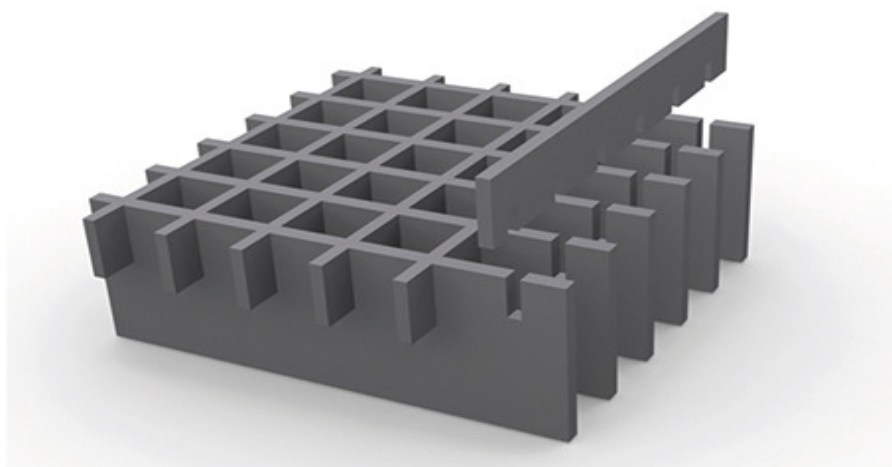

Draagstaven persroosters

2 mm	3 mm
20x2	20x3
25x2	25x3
30x2	30x3
35x2	35x3
40x2	40x3
45x2	45x3
50x2	50x3
	60x3
	70x3
	80x3
	90x3
	100x3

Draagstaven zwaarlastroosters

4 mm	5 mm
25x4	25x5
30x4	30x5
35x4	35x5
40x4	40x5
45x4	45x5
50x4	50x5
60x4	60x5
70x4	70x5
80x4	80x5
90x4	90x5
100x4	100x5