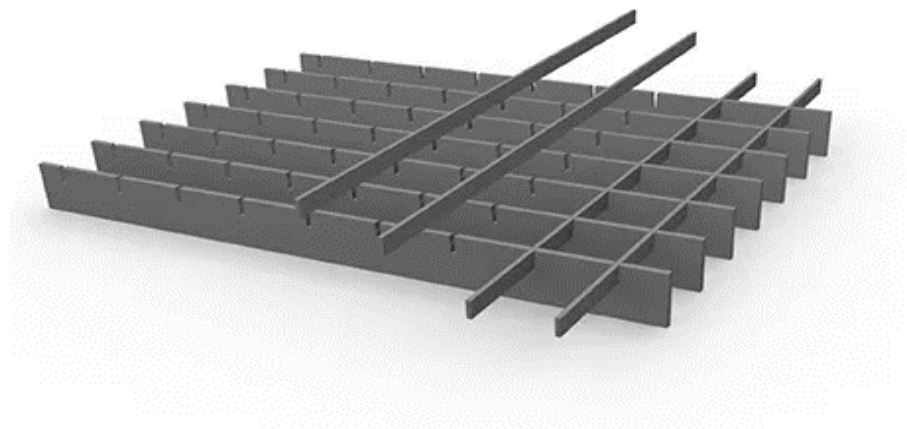

Draagstaven persroosters

2 mm	3 mm
20x2	20x3
25x2	25x3
30x2	30x3
35x2	35x3
40x2	40x3
45x2	45x3
50x2	50x3
	60x3
	70x3
	80x3
	90x3
	100x3

Draagstaven zwaarlastroosters

4 mm	5 mm
25x4	25x5
30x4	30x5
35x4	35x5
40x4	40x5
45x4	45x5
50x4	50x5
60x4	60x5
70x4	70x5
80x4	80x5
90x4	90x5
100x4	100x5

Maaswijdtes persroosters

Draagstaaf	Vulstaaf					
11,1	11,1	22,2	33,3	44,4	66,6	99,9
22,2	11,1	22,2	33,3	44,4	66,6	99,9
33,3	11,1	22,2	33,3	44,4	66,6	99,9
44,4	11,1	22,2	33,3	44,4	66,6	99,9
55,5	11,1	22,2	33,3	44,4	66,6	99,9
66,6	11,1	22,2	33,3	44,4	66,6	99,9
99,9	11,1	22,2	33,3	44,4	66,6	99,9